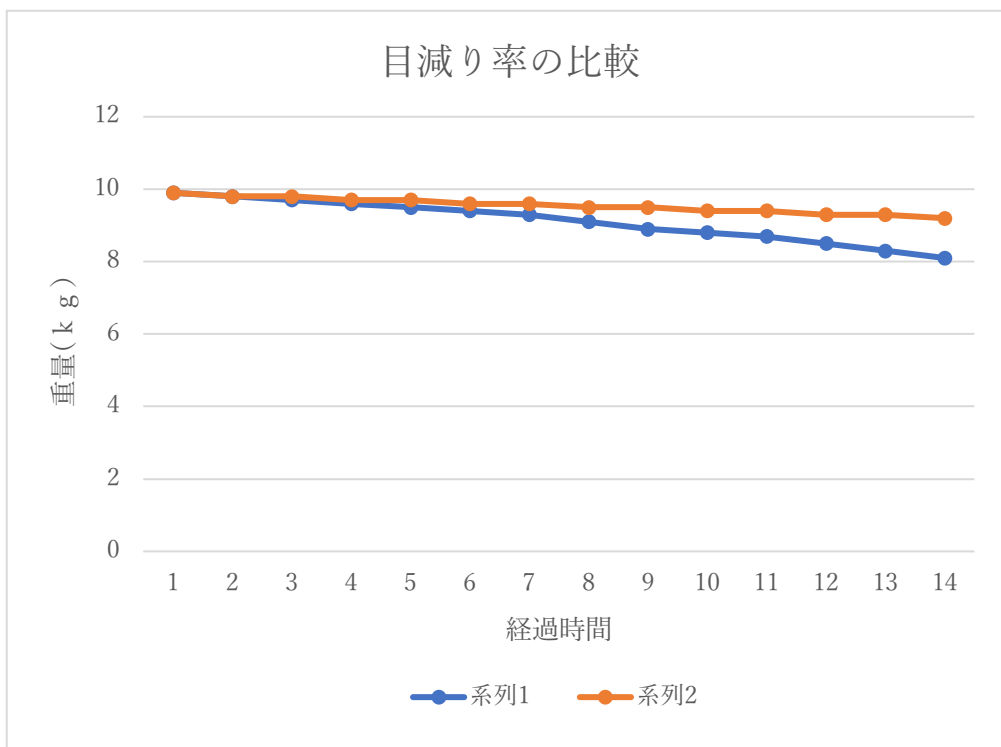

## 葬儀社様向けドライアイス専用保管ボックス

葬儀用ドライアイス（10 k g）をコールドパック（Cパック）に入れたまま、保管ボックスに入れて持ち運ぶことが出来る今までにない画期的な商品です。

ドライアイスは、時間の経過とともに目減りしていきます。それを最小限に抑えることが出来ます。

ドライアイスをコールドパック（Cパック）に入れただけの状態と専用保管ボックスに入れた状態と比較しますとかなり違いが御座います。

ドライアイスの残存量は外気温によって多少増減いたします。

梱包済ドライアイス 10 k g（クラフト紙1枚・新聞紙2枚で梱包）

系列2：コールドパック（Cパック）＋専用保管ボックス 14時間後残存量 9.2 k g

系列1：コールドパック（Cパック）のみ 14時間後残存量 8.1 k g

専用保管ボックスに入れることにより 1.1 k g ものドライアイスの

目減りを抑えることが出来ました。その差 歴然!!